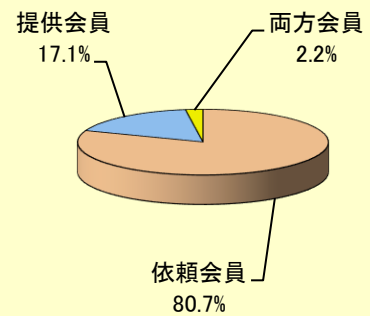

京都市ファミリーサポートセンター統計

会員数〔行政区〕

令和8年6月末現在 (人)

行政区	依頼会員	提供会員	両方会員	合計
北区	358	115	10	483
上京区	262	61	7	330
左京区	714	140	23	877
中京区	499	77	11	587
東山区	87	21	4	112
山科区	259	72	4	335
下京区	311	35	5	351
南区	258	43	11	312
右京区	500	120	19	639
西京区	323	63	6	392
西京区洛西	98	35	5	138
伏見区	352	67	10	429
伏見区深草	183	33	3	219
伏見区醍醐	51	24	1	76
市外	18	0	0	18
合計	4,273	906	119	5,298

会員種別	比率
依頼会員	80.7%
提供会員	17.1%
両方会員	2.2%

〔 会員比率 〕

行政区別会員数 (人)