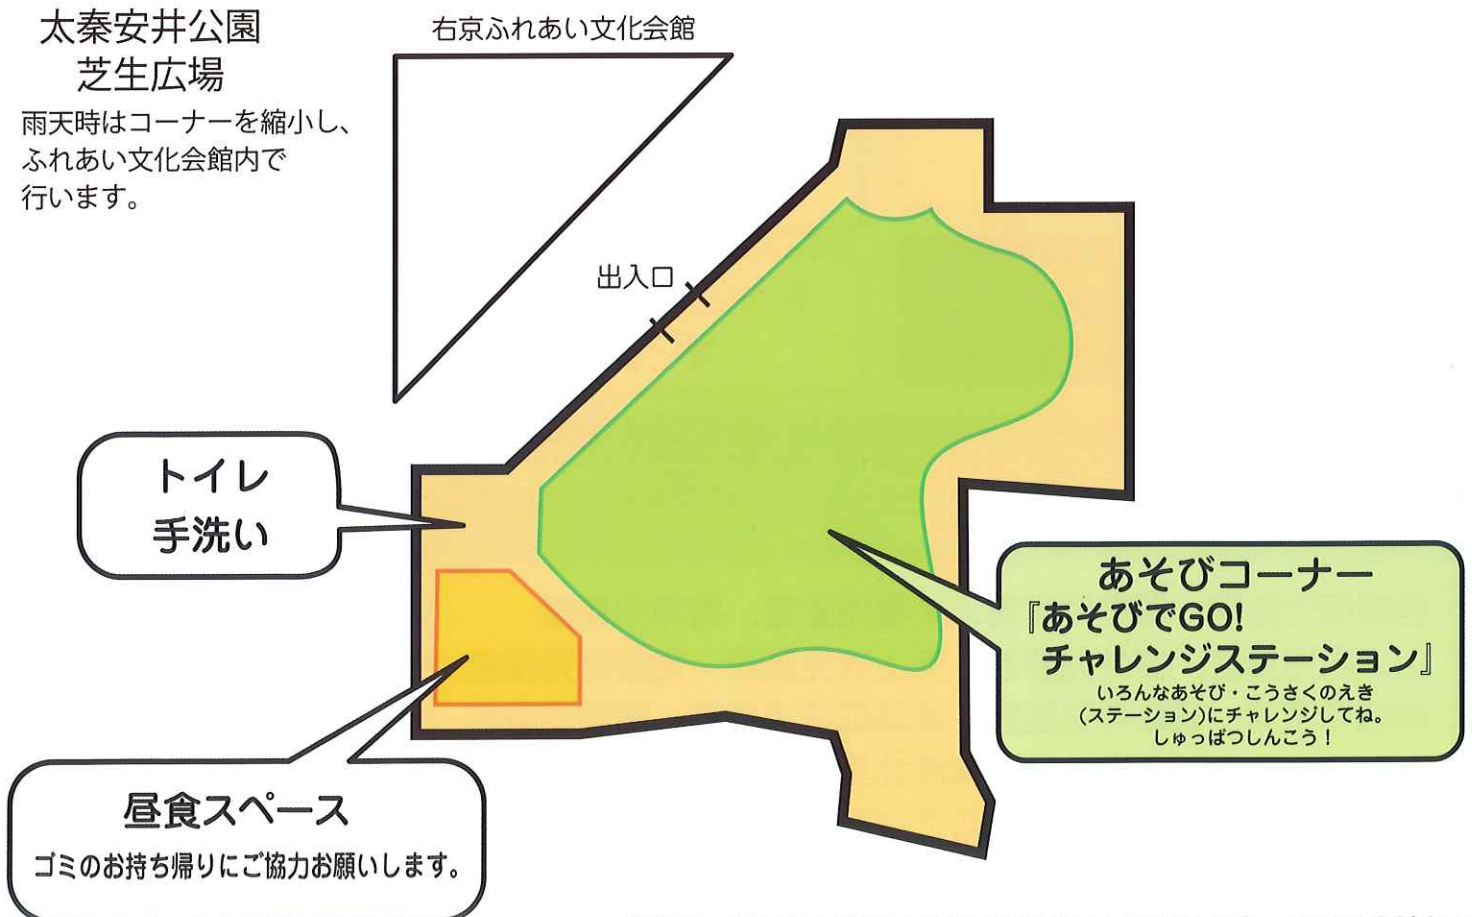

ステージは4部制です。観覧は各部ごとに完全入替制となります。

西京極児童館、御室児童館、太秦児童館、梅津児童館
山ノ内児童館、安井児童館、向上社児童館、常磐野児童館
嵯峨児童館、嵯峨野児童館、嵯峨広沢児童館、葛野児童館
うたの・ひこばえ児童館、梅津北児童館、西京極西児童館

- 主催:公益社団法人京都市児童館学童連盟・右京ブロック児童館まつり2026実行委員会
- 共催:京都市右京ふれあい文化会館(公益財団法人京都市音楽芸術文化振興財団) / 京都市
- 後援:右京区社会福祉協議会

お問い合わせ先:京都市西京極児童館 (075)311-1478

会場案内

駐車場(有料)はスペースに限りがありますので公共の交通機関をご利用ください

ゴミのお持ち帰りにご協力お願いします。

会場案内図

右京ふれあい文化会館

太秦安井公園 芝生広場

雨天時はコーナーを縮小し、
ふれあい文化会館内で
行います。

※当日、内容や会場配置が変更になることもあります。ご了承ください。