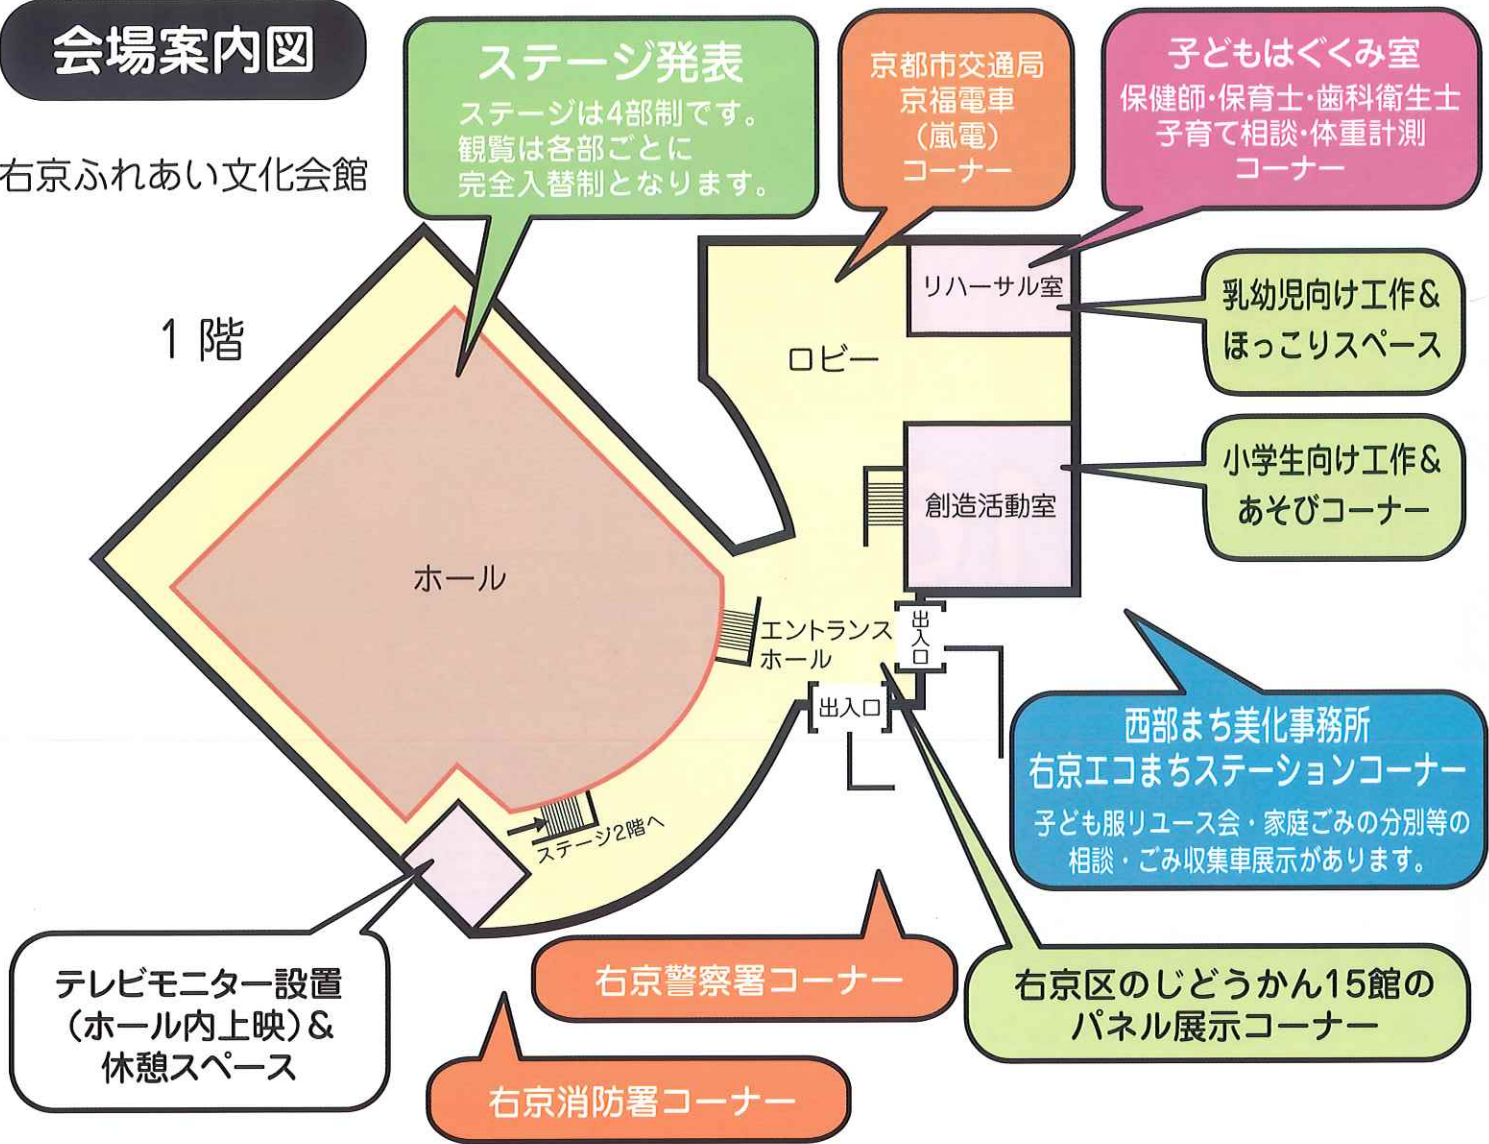

ステージは4部制です。観覧は各部ごとに完全入替制となります。

西京極児童館、御室児童館、太秦児童館、梅津児童館
山ノ内児童館、安井児童館、向上社児童館、常磐野児童館
嵯峨児童館、嵯峨野児童館、嵯峨広沢児童館、葛野児童館
うたの・ひこばえ児童館、梅津北児童館、西京極西児童館

- 主催:公益社団法人京都市児童館学童連盟・右京ブロック児童館まつり2026実行委員会
- 共催:京都市右京ふれあい文化会館(公益財団法人京都市音楽芸術文化振興財団) / 京都市
- 後援:右京区社会福祉協議会

お問い合わせ先:京都市西京極児童館 (075)311-1478

会場案内

駐車場(有料)はスペースに限りがありますので公共の交通機関をご利用ください

ゴミのお持ち帰りにご協力お願いします。

会場案内図

右京ふれあい文化会館

太秦安井公園 芝生広場

雨天時はコーナーを縮小し、
ふれあい文化会館内で
行います。

※当日、内容や会場配置が変更になることもあります。ご了承ください。