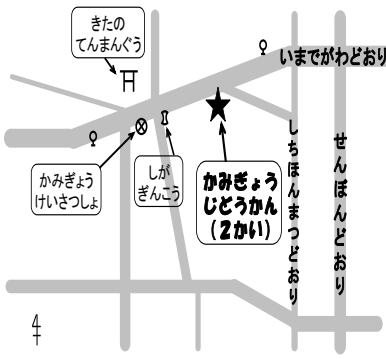

2026年
6月号

じどうかんだより

<京都市地域子育て支援ステーション>

社会福祉法人 京都市社会福祉協議会

京都市上京児童館

Tel: 075 (464) 4815 留守電・FAX: 075 (464) 4879

開館時間 午前10時～午後6時30分(午後5時以降は主に中高生の時間) ※日・祝日おやすみです。
0歳から18歳まで、誰でも自由に遊びに来ることができます。乳幼児さんは保護者同伴でお越しください。

| | 月 | 火 | 水 | 木 | 金 | 土 | 日 |
|----|------------------------------------|----------------|------------------------|----------------|---------------------|--|----|
| 午前 | 1 ☆の日 | 2 ④ マールクラス | 3 ☆の日 | 4 わいわいひろば | 5 ⑤ ポンポコリン | 6 | 7 |
| 午後 | | | | | | | |
| 午前 | 8 | 9 ④ マールクラス | 10 ☆の日 | 11 わいわいひろば | 12 ⑤ ポンポコリン | 13 | 14 |
| 午後 | リサイクル品回収(8～13日まで 館内の回収BOXへおもちください) | | | | | | |
| | みんなあそび | | | | | 【※もうしこみ】 ※囲碁をたのしもう | |
| 午前 | 15 ☆の日 ハンドメイド | 16 ④ マールクラス | 17 ☆の日 | 18 わいわいひろば | 19 ドリーム チルドレン | 20 【※もうしこみ】 ※タタタツキュー チャレンジクラブ | 21 |
| 午後 | | | チャレンジクラブ よってこ STUDY | | | | |
| 午前 | 22 ☆の日 | 23 ④ マールクラス | 24 ☆の日 | 25 わいわいひろば | 26 ⑤ ポンポコリン | 27 【※もうしこみ】 ※タタタツキュー 天神さんへ笹飾り | 28 |
| 午後 | 七夕 WEEK | | | | | | |
| 午前 | 29 ☆の日 ははおやクラブ ハンドメイド | 30 ④ マールクラス | 7/1 ☆の日 | 7/2 わいわいひろば | 7/3 ⑤ ポンポコリン | 7/4 中高生世代と 赤ちゃんとの 交流事業 | |
| 午後 | | | | | | 多世代交流事業 「七夕ぬりえ」 (老セン) | |