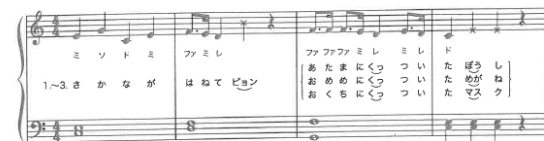

民生児童委員からのお知らせ

川岡東学区子育て支援サロン 「みるくらぶ」 6月25日(木)10:30~11:30 七夕飾り工作

対象：0歳～未就学児とその保護者
また現在妊娠中の方の見学もOKです！
問い合わせ：川岡東主任児童委員
【水原】070-1740-4747
【前内】090-5090-4525 まで♪

はじめまして！赤ちゃん訪問

学区内で生まれた赤ちゃんのところに
川岡東学区の主任児童委員さん・児童館職員が
訪問させて頂き「川岡東の子育て情報」
などをお持ちいたします(*^_^*)
【問い合わせ】☎ 392-5691
西京区役所保健福祉センター子どもはぐくみ室
または川岡東主任児童委員（左記まで）

☆ うしがせほいくえんより ☆

京都市西京区牛ヶ瀬青柳町 2 3 TEL：381-8083

牛ヶ瀬保育園では就園児前の親子対象に、園庭を開放したり子育ての情報を提供したりしています。同じくらいの子どもはどんなふうにご覧しているのかな？ほかのお母さんお父さんとおしゃべりしてみたいなど…どんなきっかけでもかまいません。お待ちしております。

6月10日(水) 9:30~10:30

室内あそび(素材あそび)

インフルエンザ等の感染状況によって、
中止する場合があります。*要予約

今月のうた♪

『さかながはなて♪』

社会福祉協議会からのお知らせ

～ひまわりサロン～

第1・第3木曜日 13:30~16:00

場所：川岡東自治会館

対象：子育て中～高齢者 どなたでも！

お茶お菓子代：100円

～困りごと相談も承ります～

☆ お問い合わせ

川岡東学区社会福祉協議会

☎ 090-8445-6372 関谷まで

□■□地域のチョコッとニュース□■□

◆児童館のピアノが新しくなりました！

以前ご寄付頂いたピアノは今では大変珍しい象牙の鍵盤で、こどもたちが毎日弾いていましたが、弦がもう寿命ということで、また、新たに林ノ本町の吉山様がこどもたちのお役に立てたらと、大切なピアノをご寄付して下さいました。本当にありがとうございました。

◆きのっち&キーちこトートバッグ販売中！

A4サイズが入る とてもしっかりしたトートバックを1つ500円で販売しています。よかったらどうぞ！