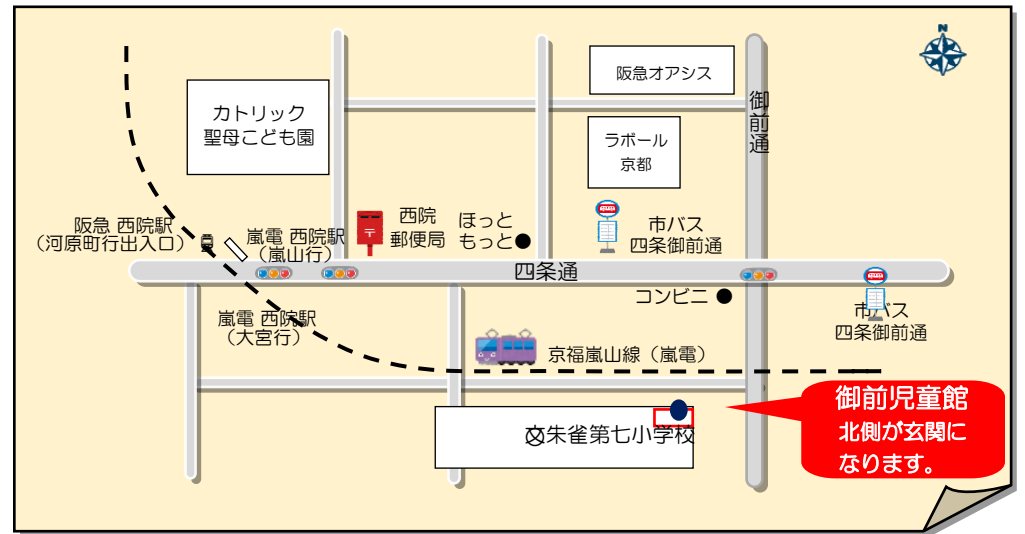

おんまえじどうかんだより 5月号

令和8年4月22日

みんな児童館にあそびに来てね!

*0才~18才までだれでも利用できます。

*自転車では来ないで歩いて来てください。

*横断歩道や信号のある道を来てください。

*開館時間は午前10時から午後6時30分です(午後5時以降は中高生の利用時間です。)

*休館日は日曜日、国民の休日、年末年始です。その他館外活動により閉館の場合があります。

じどうかんの情報は

こちらから

QRコード⇒

一般社団法人 京都御前福祉会
京都市御前児童館
発行責任者: 館長 吉川 佳寿美
〒604-8841
京都市中京区壬生東土居ノ内町
20番地の1 朱雀第七小学校内
TEL/FAX 075(950)1355

御前児童館
北側が玄関になります。

月	火	水	木	金	土
				1	2
4 みどりの白	5 こどもの白	6 振りかえきゆうじつ 振替休日	7	8	9 将棋クラブ
11	12	13	14	15 エコの白	16
18 おかしやさん	19	20 おりきりクラブ	21	22 おりきりクラブ	23 将棋クラブ
25 おりきりクラブ	26 おりきりクラブ	27	28 あそび チャンピオン	29	30

しょうがくせいたいしやう 小学生対象のクラブ活動(登録制)

☆クラブには**申込**が必要です。児童館まで申し込みに来てください。

☆クラブを**欠席**するときは児童館に連絡をお願いします

☆**ランドセル登録**について

クラブ登録、おかしやさんを申込んだ人は、家に帰らず児童館に来ることができます。必ず申し込みをしてください。

登録制クラブの活動日

しょうぎクラブ

9日(土)
23日(土)
10じ~12じ
たくさん練習をして
じょうずになろう!

おりきりクラブ

「あじさい」
20日(水)、22日(金)
25日(月)、26日(火)
3じ30ぷん~4じ45ふん
※1週間前までに参加する日をお知らせします。お休みや変更希望はお知らせください。

☆エコの日☆

15日(金) あきかんづみ
4じ~4じ30ぷん

エコの日ミーティング開催

エコの日に何をしたいか考えて、当日の進行の役割を決めます。

毎月、エコの日の行事の後に

ミーティングをします。参加したい人は

申込書を見学館に持って来てね。

ミーティング参加申込書

学年 (年)

なまえ ( )

☆おかしやさん☆

18日(月) 3じ~4じ

申込制【申込期間4/27(月)~5/13(水)】

児童館に申込書を持ってきてください。

小学校側の児童館入り口(校舎1階)に申込

回収箱を設置しますので回収箱に申込書を入れる

こともできます。学童クラブ登録児童は申し込み

不要です。5月休会中の学童クラブ登録児童

は申し込みが必要です。

当日の持ち物 100えん おかしを持って帰る袋

おかしやさん**申込書** 児童館に持って来てね。

※ランドセル登録を する・しない

学年 年・なまえ ( )

保護者連絡先 ( )

御前子ども商店会の会員募集中

御前子ども商店会の会員を募集しています!
当日の店番や次回の準備をします。

活動日: おかしやさんの白 4じ~4じ30ぷん

会員申込書 ※児童館に持って来てね。

学年 年・なまえ

☆あそびチャンピオン☆

28日(木)

4じ~4じ30ぷん

「たたいてかぶって

じゃんけんぽい」

1位の人はメダルがもらえます。