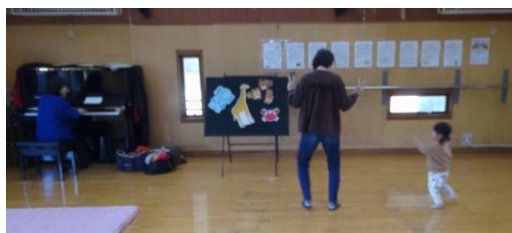

11:00~ その日の設定活動(工作や運動あそび)

11:25~ 絵本読み

*来館時には毎回、出席カードにシールを貼ってもらいます。

とことこプレイス

実施日：金曜日：4月17日・24日

時間：10:40~11:30

対象：1歳半ごろから(トコトコと手を繋いで歩いたり、走ったりできるお友達)

***登録・利用料はありません**

活動内容：当日の活動はカレンダーに載せてあります。

10:40~ 名前よび 季節の手遊び

11:00~ その日の設定活動(工作や運動あそび)

11:25~ 絵本読み

*来館時には毎回、出席カードにシールを貼ってもらいます。

♪音楽あそび リトミック♪

5月より開催

時間：10：40～11：05 0歳～1歳半頃まで
(つかまり立ちまで)

11：05～11：30 1歳半頃まで
(手つなぎ歩きから)

***参加費は毎回150円かかります。**

内容：リトミック研究センターの中西先生が来て発達にあったプログラム（ピアノの音に合わせてふれあいあそび、ボールまわしなど）をしてくれます。

ファミリーデー

実施日：4月18日（土）*毎月第3土曜日

時間：10：30～12：00

（前半は自由遊び、後半は家族で遊べる季節プログラム）

対象者：乳幼児親子をふくむ家族

***乳幼児親子だけではなく小学生のお友達の妹、弟も保護者の方と一緒に来れます。**

内容は、「ボールあそび」児童館にあるたくさんのボールを使って投げたり、転がして遊びます。

衣笠ほっこり広場

日時：4月15日（水）10：00～11：30

場所：ヤモリハウス（小松原公園横）

対象：乳幼児親子 実費：100円かかります

内容：「もちもちピザ風芋餅を作ってお喋り」みんなでホットプレートを使ってあつあつの芋餅を作ってお喋りをしよう！！