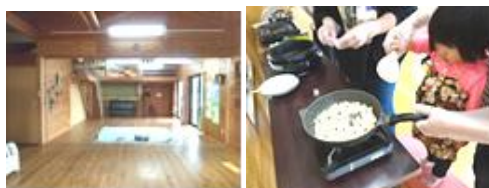

***乳幼児親子だけではなく小学生のお友達の妹、弟も保護者の方と一緒に来れます。**

内容は、「ボールあそび」児童館にあるたくさんのボールを使って投げたり、転がして遊びます。

衣笠ほっこり広場

日時：4月15日（水）10：00～11：30

場所：ヤモリハウス（小松原公園横）

対象：乳幼児親子 実費：100円かかります

内容：「もちもちピザ風芋餅を作ってお喋り」みんなでホットプレートを使ってあつあつの芋餅を作ってお喋りをしよう！！