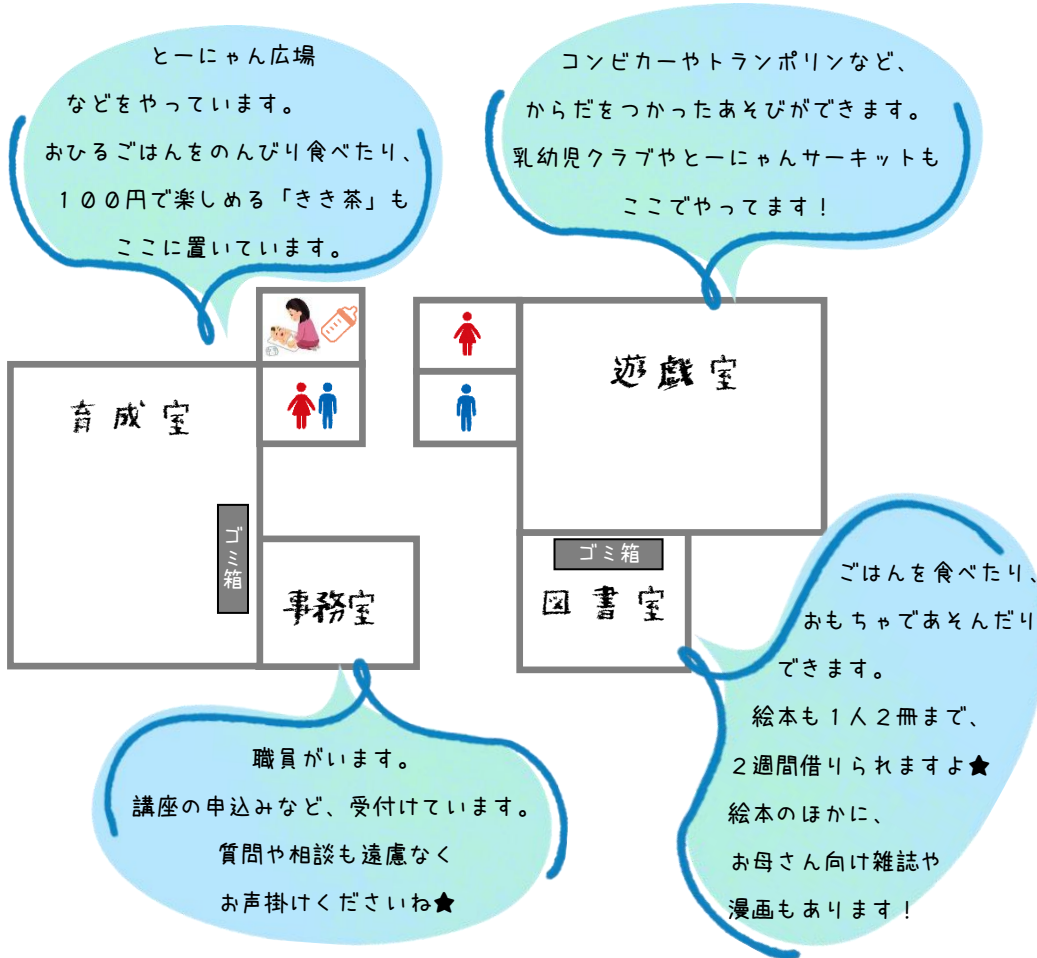

: 多世代交流の取り組みです。乳幼児親子さんもぜひご参加ください。

: だれでも参加できる「ひろば」です。

: ママサークルです。

: 助産師の先生による講座です。事前予約制です。

とうなんのそのじどうかんで

あそぶ！であう！たのしむ！

じどうかんで、ゆっくり・ほっこり・たのしく・げんきにあそびましょう！
このほか、お母さんたちが立ち上げた交流サークル（歌・英会話など）もあります。
ホームページに詳しく載せていますので、合わせてご覧ください★

とーにゃん広場（登録不要・申し込み不要）

■毎週 月曜日 10:30～13:00頃（小学校の授業等により変わる場合有）
ジャングルジムやおもちゃであそべます。

とーにゃんサーキット（登録不要・申し込み不要）

■毎月 第3木曜日 10:30～13:00頃（小学校の授業等により変わる場合有）
月替わりでトランポリンやコンビカーなど、体を使って遊べるものを出しています。

いっしょにあそぼう（登録不要・申し込み不要）

■不定期 開催 10:30～12:00
工作やからだを使ったあそびなど、小さなお友だちから参加できる取り組みです。

移動児童館とれいんぱーく（登録不要・申し込み不要・雨天中止）

■毎月 第4水曜日 10:30頃～11:30頃（実施しない月もあります）
毎月塔南学区内の公園で、簡単なあそびや工作、読み聞かせや手遊びをしています。

喫茶コーナー「きき茶」

1人100円でおかわり自由（お菓子1つ付き）のセルフ喫茶コーナーは、毎日用意
しています。お昼ごはんを食べたり、コーヒーを飲んで、おしゃべりを楽しんでいっ
てくださいね。コップやゴミのお片付けをお願いします。