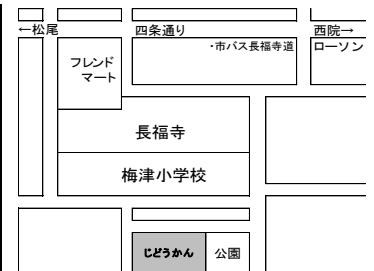

うめづじどうかんニュース

ちいきこそだ しえん <地域子育て支援ステーション> しゃかいふくしほうじん 社会福祉法人 ぎょうとししゃかいふくしきょうざいかい 京都市社会福祉協議会 ぎょうとしうめづじどうかん 京都市梅津児童館 ほんごうせきにんしゃ はなだ しょうこ 発行責任者：花田 祥子

〒615-0916 右京区梅津中村町35-5 TEL/fax: (075) 871-7971 E-mail: umedu@kyo-yancha.ne.jp

日	月	火	水	木	金	土
					1	2
ごぜん					ひよこさん クラブ体験	
ここ						中高生タイム
3	4	5	6	7	8	9
ごぜん	みどりのひ	こどものひ	振りかきゅうりつ 振替休日	ねこさん クラブ体験	ひよこさん クラブ体験	きりえクラブ
ここ					きりえ クラブ	こま検定
10	11	12	13	14	15	16
ごぜん	あそびの ひろば	ぶたさん クラブ	梅童クラブ	ねこさん クラブ	ひよこさん クラブ	右京ブロック じどうかんまつり
ここ	手話クラブ 体験					中高生タイム
17	18	19	20	21	22	23
ごぜん	あそびの ひろば	ぶたさん クラブ	梅童クラブ	ねこさん クラブ	ひよこさん クラブ	学童クラブ保護者懇談会・ 保護者会総会
ここ			こま検定			ジャグリングクラブ
24	25	26	27	28	29	30
ごぜん	あそびの ひろば	子育てサロン	梅童クラブ	ねこさん クラブ	ひよこさん クラブ	
ここ				将棋 クラブ	こま検定 避難訓練	Umeっこクラブ ジャグリングクラブ 中高生タイム